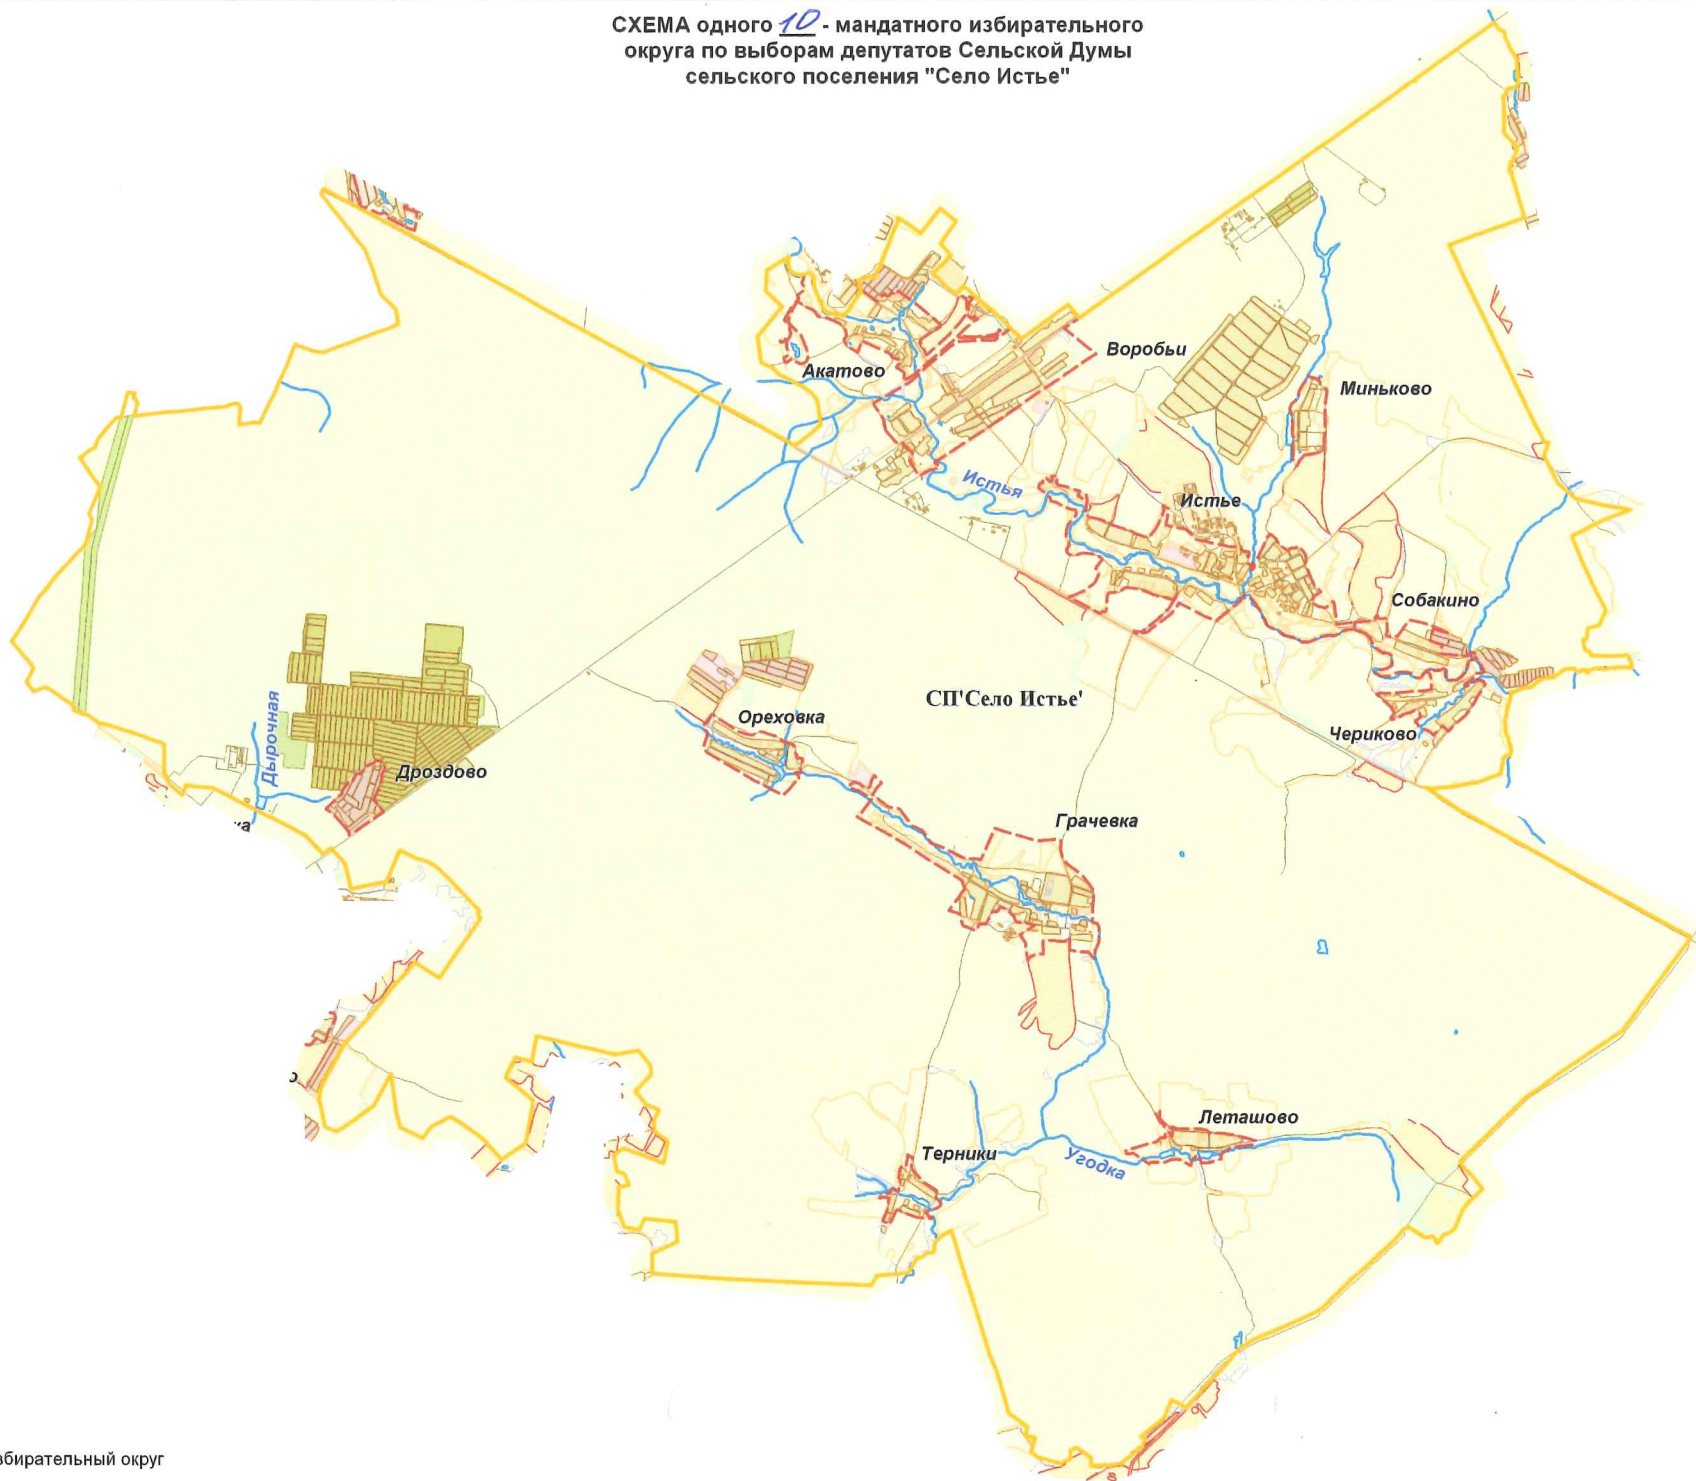

СХЕМА одного 10 - мандатного избирательного
округа по выборам депутатов Сельской Думы
сельского поселения "Село Истье"

Приложение № 2
к решению ТИК
Жуковского района
№ _____ от _____

Избирательный округ