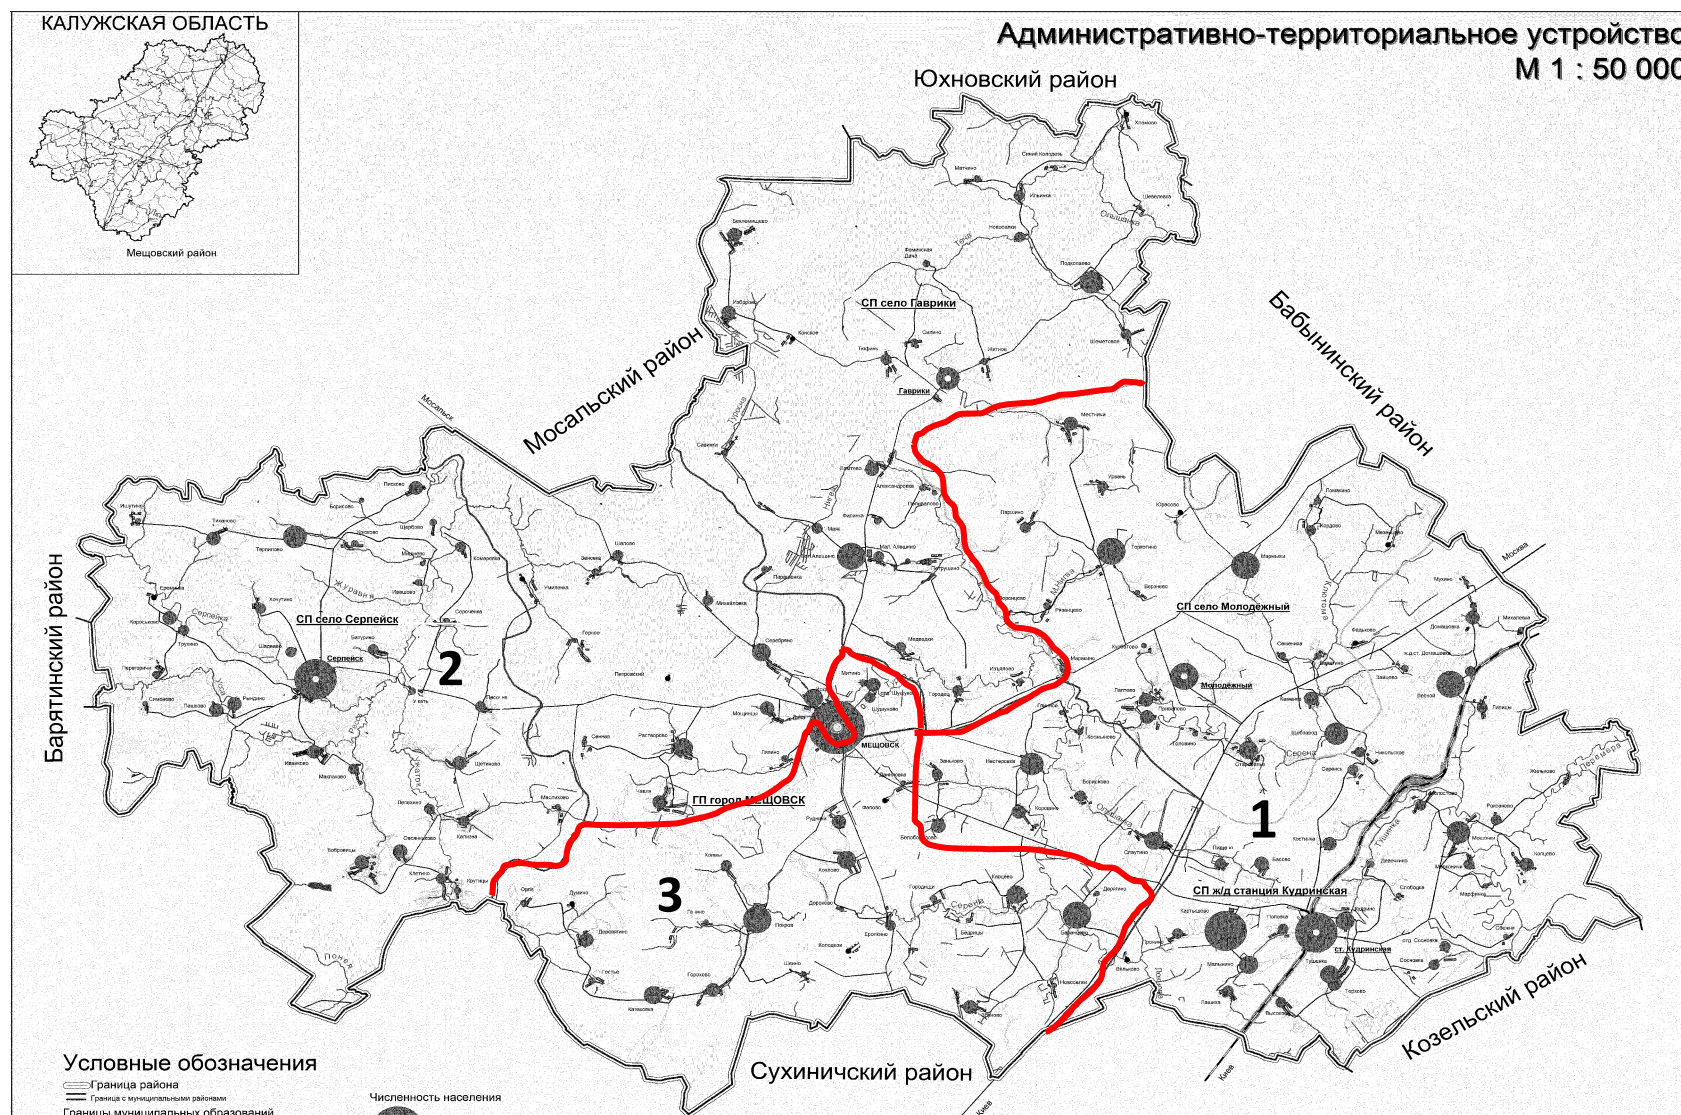

Схема многомандатных избирательных округов для проведения выборов депутатов Районного Собрания МР «Мещовский район»

1-Кудринский избирательный округ № 1; 2- Серпейский избирательный округ № 2; 3- Мещовский избирательный округ № 3