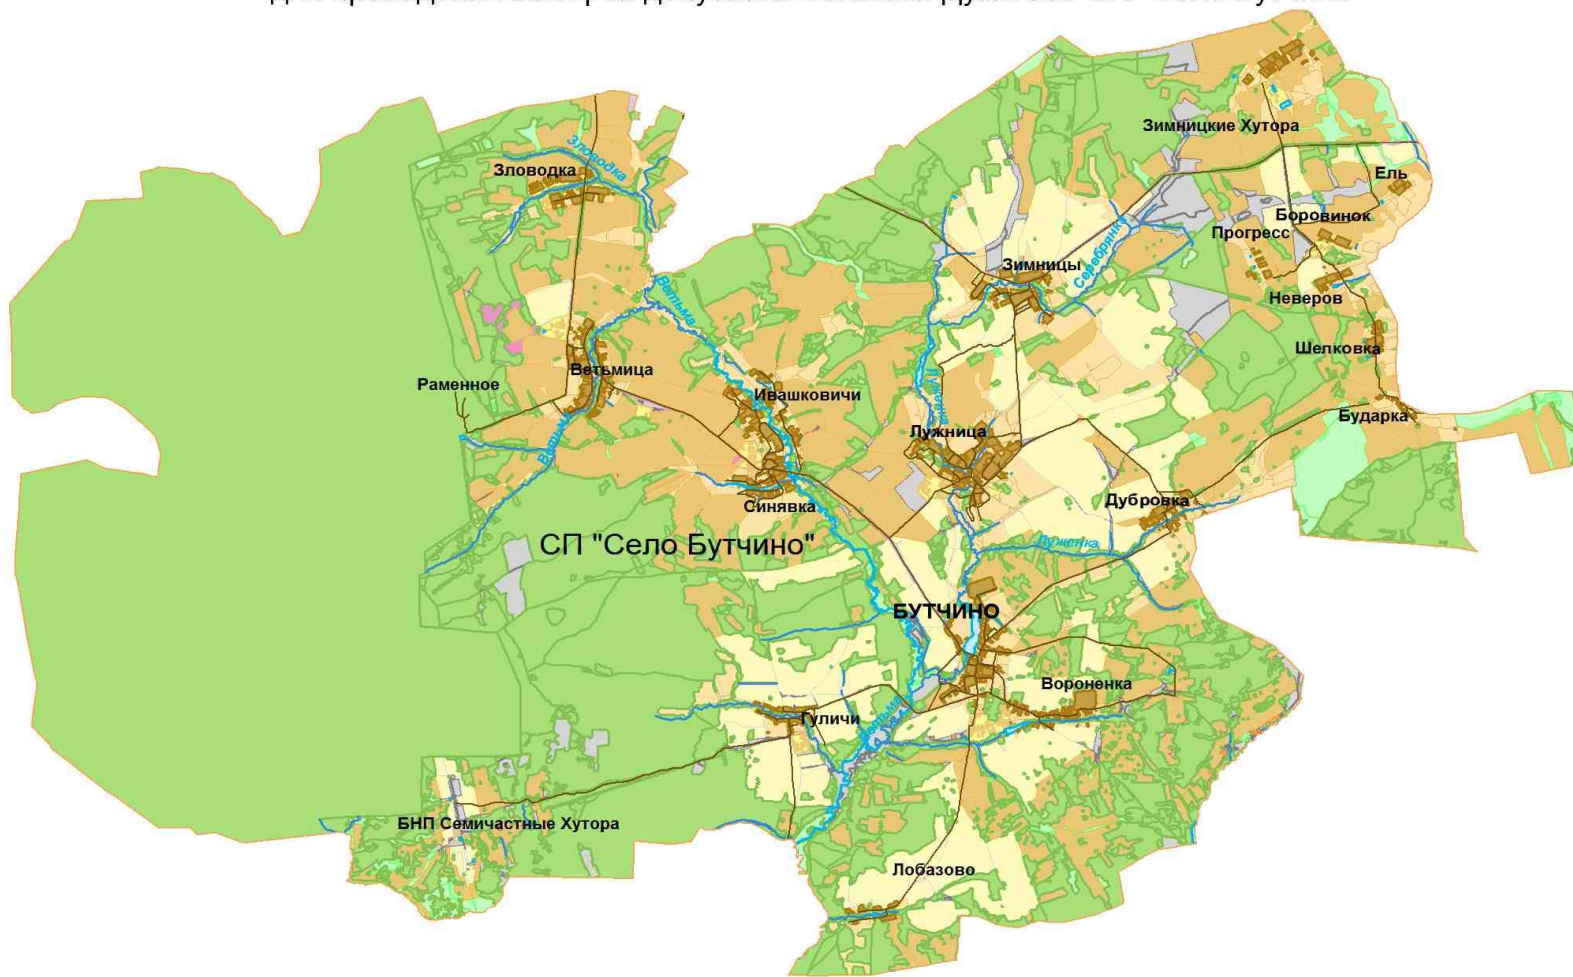

Графическое изображение схемы Бутчинского семимандатного избирательного округа №1
для проведения выборов депутатов Сельской Думы МО СП "Село Бутчино"

ГБУ КО "Агентство информационных технологий КО"

Исполнитель: специалист Западного территориального отдела Макаренков С.А.