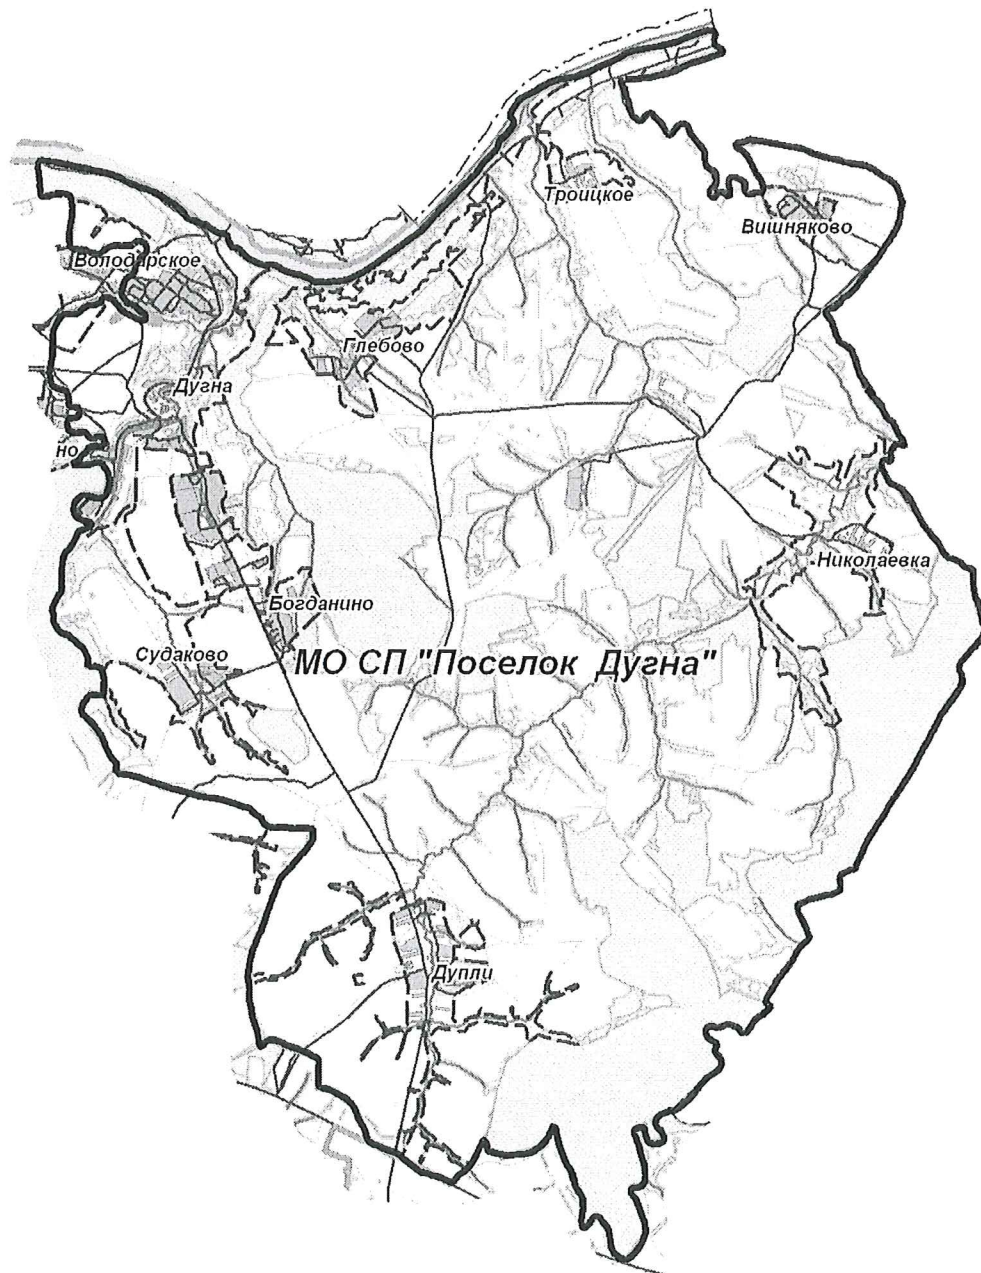

Приложение № 2
к решению Поселковой Думы
сельского поселения «Поселок Дугна»
от 12 марта 2015 № 178

ГРАФИЧЕСКОЕ ИЗОБРАЖЕНИЕ
схемы избирательного округа для проведения выборов депутатов
Поселковой Думы сельского поселения «Поселок Дугна»

Дугна – наименование населенных пунктов

- границы муниципального образования